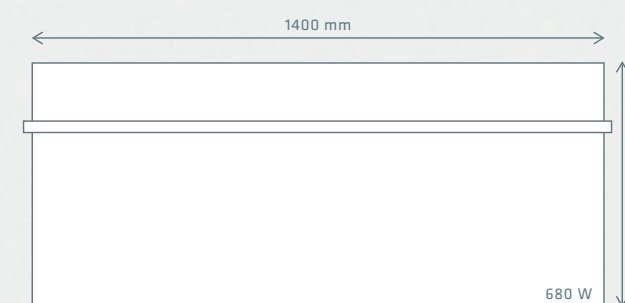

ELEMENTO

Masse, Badtuchstangen
und Ausführungen

ELEMENTO i h 520-60

ELEMENTO i h 720-60

ELEMENTO i h 890-60

Oberfläche
weiss matt

Oberfläche
weiss glanz

Oberfläche
schwarz matt

Oberfläche
schwarz glanz

RAL | NCS Farben
auf Anfrage

Badtuchstange „H“
Edelstahl poliert

Technische Änderungen vorbehalten. Für Irrtum und Druckfehler übernehmen wir keine Haftung. 03/2019 EU

abbrederis.cc