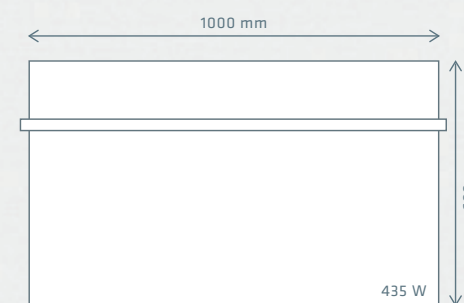

ELEMENTO

Masse, Badtuchstangen
und Ausführungen

ELEMENTO i h 520-60

ELEMENTO i h 720-60

ELEMENTO i h 890-60

Oberfläche
weiss matt

Oberfläche
weiss glanz

Oberfläche
schwarz matt