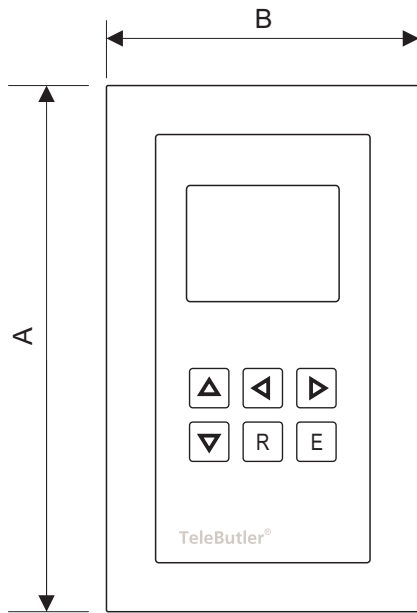

4G / WLAN

Variante Glas weiss

TeleButler FH-UP2/UP/UPw

Die Unterputz-Variante im EDIZIO® - Design mit nur 7mm Wandabstand.

Das Gerät funktioniert wie ein intelligenter Thermostat, dessen Temperatur am Gerät und via App eingestellt werden kann.

Das Gerät kann in verschiedenen Designs wie Glas, Holz, Stein und Kunststoff in allen Farben geliefert werden.

TeleButler® FHS-UP2/UP/UPw

Unterputz-Version

A x B

Prestige 154 x 94mm
EDIZIODue 148 x 88mm

passende Einlasskasten:
AGRO 9922, AMMER 1005