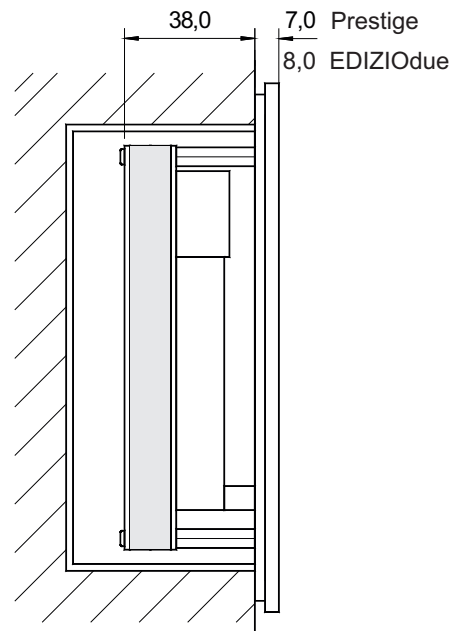

4G / WLAN

Variante Glas weiss

TeleButler FH-UP2/UP/UPw

Die Unterputz-Variante im EDIZIO® - Design mit nur 7mm Wandabstand.

Das Gerät funktioniert wie ein intelligenter Thermostat, dessen Temperatur am Gerät und via App eingestellt werden kann.

Das Gerät kann in verschiedenen Designs wie Glas, Holz, Stein und Kunststoff in allen Farben geliefert werden.

TeleButler® FHS-UP2/UP/UPw

Unterputz-Version

A x B

Prestige 154 x 94mm
EDIZIODue 148 x 88mm

passende Einlasskasten:
AGRO 9922, AMMER 1005