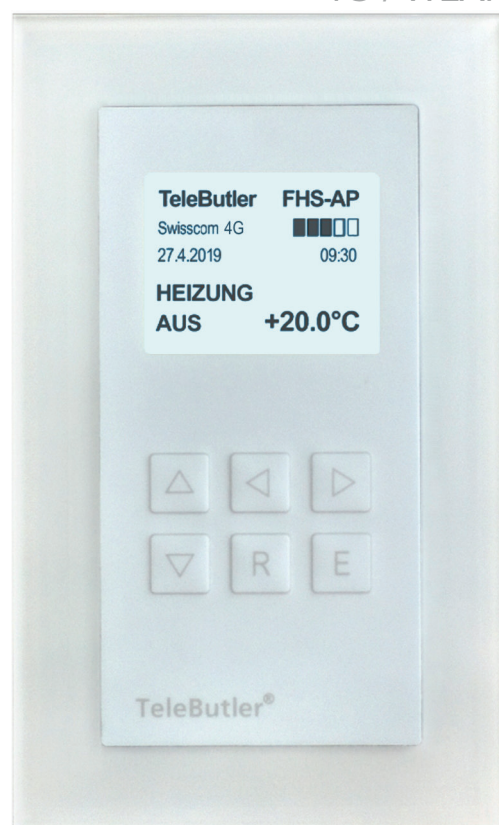

TeleButler®

digital heizen

FHS-UP2 FHS-UP/UPw

Heizungsfernsteuerung

- ✓ Eingebauter Temperaturfühler
- ✓ 2 Relais-Ausgänge
- ✓ Temperatur-Alarm
- ✓ Frostschutz
- ✓ Stromausfallmeldung
- ✓ AutoTimer (Nachtabsenkung)
- ✓ 8 Zonen, erweiterbar bis 16 Zonen für Einzelraumregelung (FHS-UP/UPw)
- ✓ WebApp
- ✓ WLAN  (FHS-UPw)
- ✓ 4G (FHS-UP2/UP)

4G / WLAN

Variante Glas weiss

TeleButler FH-UP2/UP/UPw

Die Unterputz-Variante im EDIZIO® - Design mit nur 7mm Wandabstand.

Das Gerät funktioniert wie ein intelligenter Thermostat, dessen Temperatur am Gerät und via App eingestellt werden kann.

Das Gerät kann in verschiedenen Designs wie Glas, Holz, Stein und Kunststoff in allen Farben geliefert werden.

TeleButler® FHS-UP2/UP/UPw

Unterputz-Version

A x B

Prestige 154 x 94mm
EDIZIODue 148 x 88mm

passende Einlasskasten:
AGRO 9922, AMMER 1005