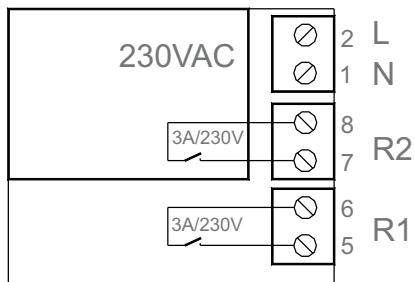

Das Gerät kann in verschiedenen Designs wie Glas, Holz, Stein und Kunststoff in allen Farben geliefert werden.

TeleButler® FHS-UP2/UP/UPw

Unterputz-Version

A x B

Prestige 154 x 94mm
EDIZIODue 148 x 88mm

passende Einlasskasten:
AGRO 9922, AMMER 1005

Verdrahtung Beispiel 1.3

Technische Daten

Betriebsspannung: 230VAC
Leistungsaufnahme: 1,3W
Temperaturbereich: 0 ... +50°C

Ausgänge: 2 Relais-Kontakte 230V/3A
potentialfrei. NO
Anschlüsse: Schraubklemmen 1,5mm²