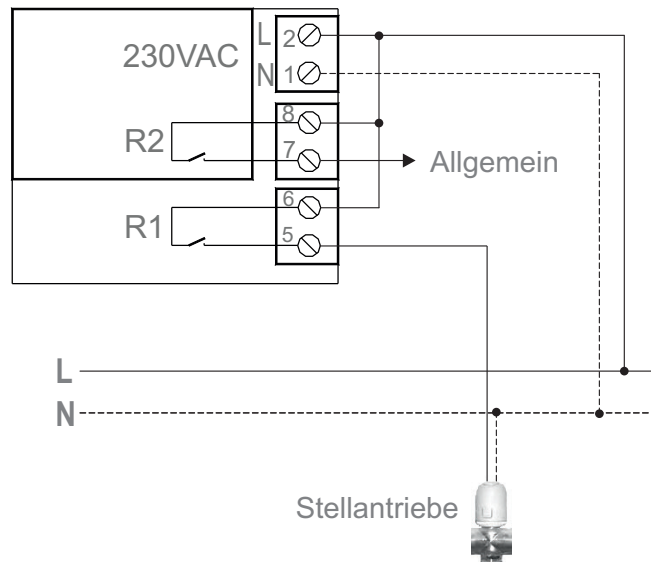

4G / WLAN

Variante Glas weiss

TeleButler FH-UP2/UP/UPw

Die Unterputz-Variante im EDIZIO® - Design mit nur 7mm Wandabstand.

Das Gerät funktioniert wie ein intelligenter Thermostat, dessen Temperatur am Gerät und via App eingestellt werden kann.

Das Gerät kann in verschiedenen Designs wie Glas, Holz, Stein und Kunststoff in allen Farben geliefert werden.

TeleButler® FHS-UP2/UP/UPw

Unterputz-Version

A x B

Prestige 154 x 94mm
EDIZIODue 148 x 88mm

passende Einlasskasten:
AGRO 9922, AMMER 1005

Verdrahtung Beispiel 1.3

Technische Daten

Betriebsspannung: 230VAC
Leistungsaufnahme: 1,3W
Temperaturbereich: 0 ... +50°C

Ausgänge: 2 Relais-Kontakte 230V/3A
potentialfrei. NO
Anschlüsse: Schraubklemmen 1,5mm²