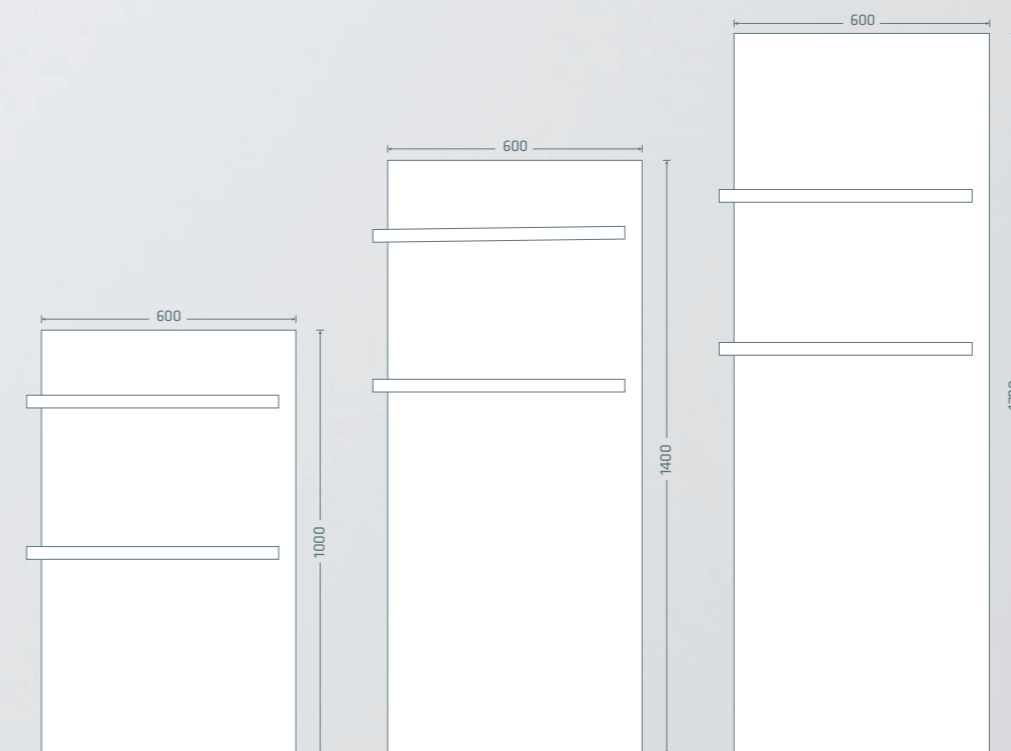

ELEMENTO

Integrale

Masse, Badtuchstangen
und Ausführungen

Oberfläche
weiss matt

Oberfläche
weiss glanz

Oberfläche
schwarz matt

Oberfläche
schwarz glanz

RAL / NCS
Farben auf Anfrage