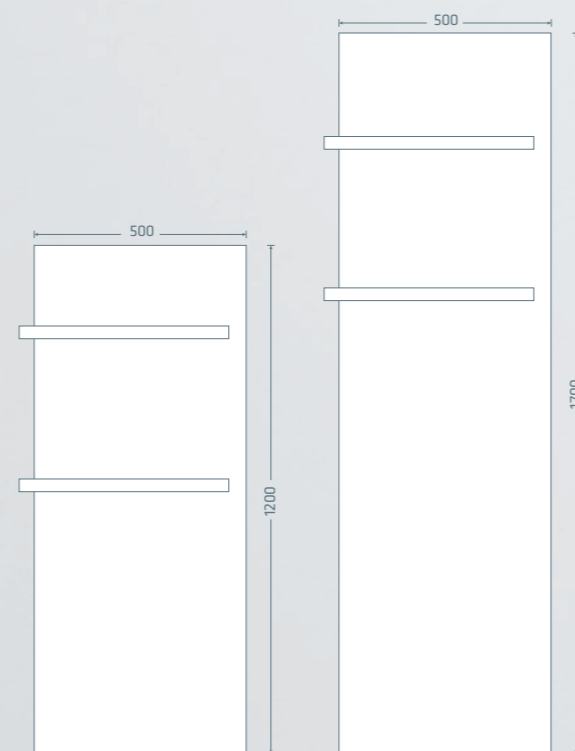

ELEMENTO

Integrale

Masse, Badtuchstangen
und Ausführungen

Oberfläche
weiss matt

Oberfläche
weiss glanz

Oberfläche
schwarz matt

Oberfläche
schwarz glanz

RAL / NCS
Farben auf Anfrage