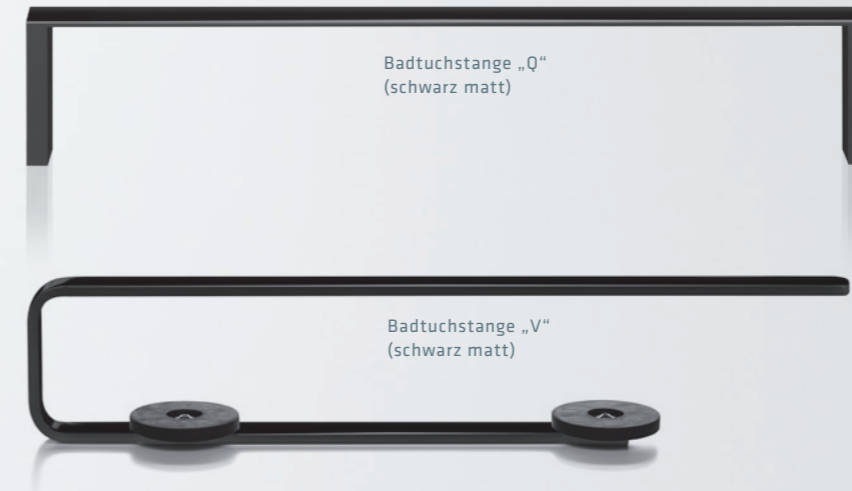

ELEMENTO

Integrale

Masse, Badtuchstangen
und Ausführungen

Oberfläche
weiss matt

Oberfläche
weiss glanz

Oberfläche
schwarz matt

Oberfläche
schwarz glanz

RAL / NCS
Farben auf Anfrage